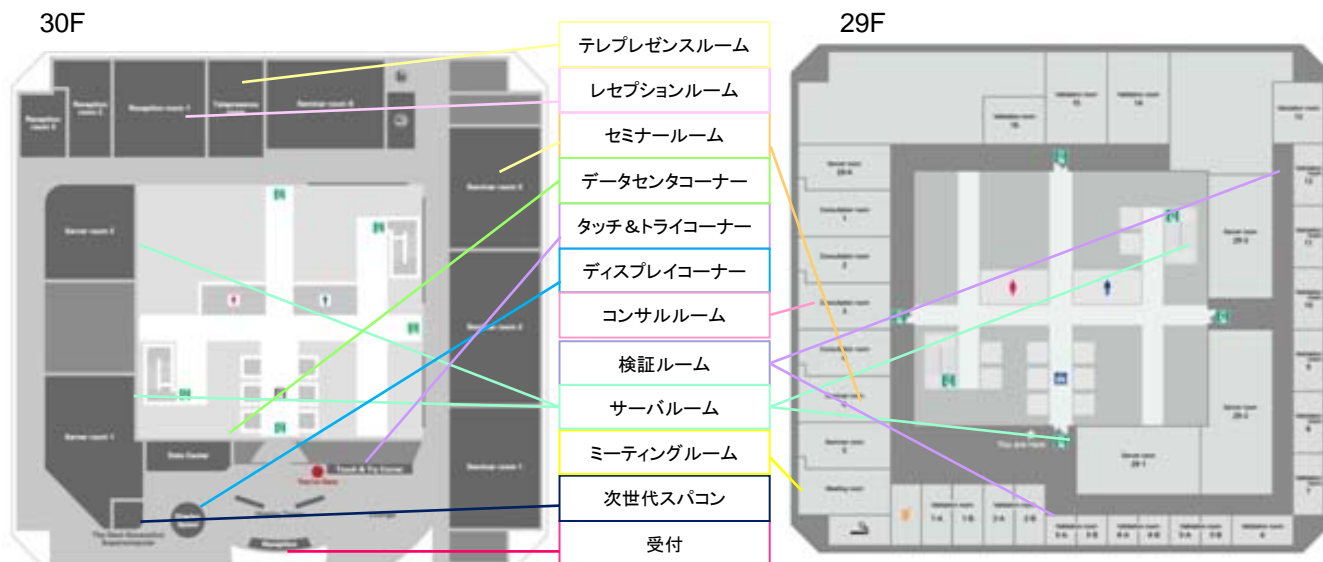

■ 施設概要

〔所在〕 東京・浜松町 世界貿易センタービル29階/30階

〔設備〕 ・延床面積 3,600平方メートル(国内最大規模)

・検証ルーム(18室)、セミナールーム(6室)、応接・会議室(8室)、テレプレゼンス(1室)

・サーバ320台 (PRIMERGY、PRIMEQUEST、SPARC Enterprise、PRIMEFORCE)、
ストレージ40台、各種ネットワーク機器、ミドルウェア、パソコン、プロダクトパートナー製品

■ フロアマップ