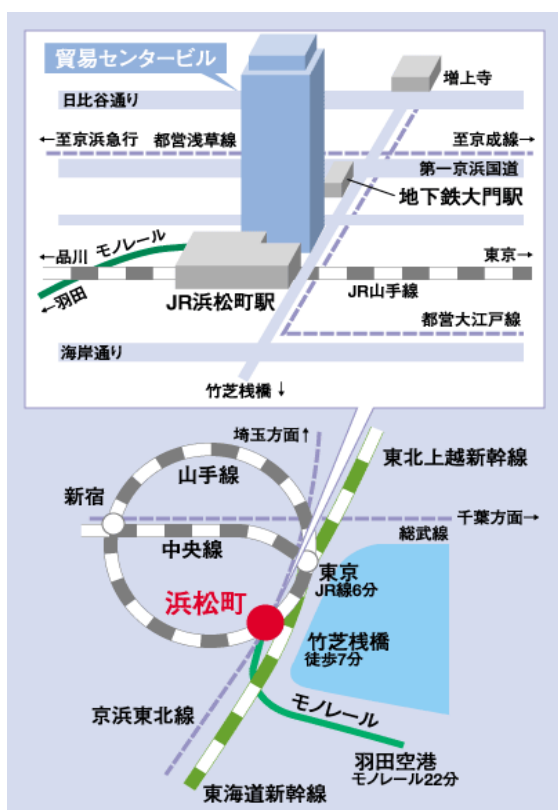

■ アクセスマップ

〔施設利用について〕

当施設は、中央官庁、地方自治体、医療機関、教育機関、民間企業、その他各種団体のお客様向けの施設で予約制となっております。ご利用にあたっては当社担当営業までお問い合わせください。

富士通トラステッド・クラウド・スクエア

Fujitsu Trusted Cloud Square

〒105-6125 東京都港区浜松町2-4-1 世界貿易センタービル30階

電話: 03-5401-7050