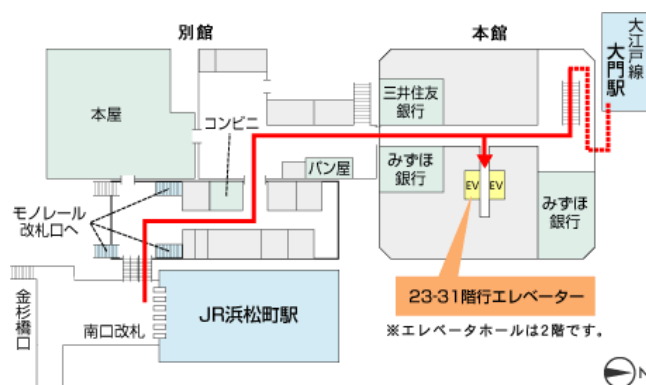

■ アクセスマップ

〔施設利用について〕

当施設は、中央官庁、地方自治体、医療機関、教育機関、民間企業、その他各種団体のお客様向けの施設で予約制となっております。ご利用にあたっては当社担当営業までお問い合わせください。

富士通トラステッド・クラウド・スクエア

Fujitsu Trusted Cloud Square

〒105-6125 東京都港区浜松町2-4-1 世界貿易センタービル30階

電話: 03-5401-7050