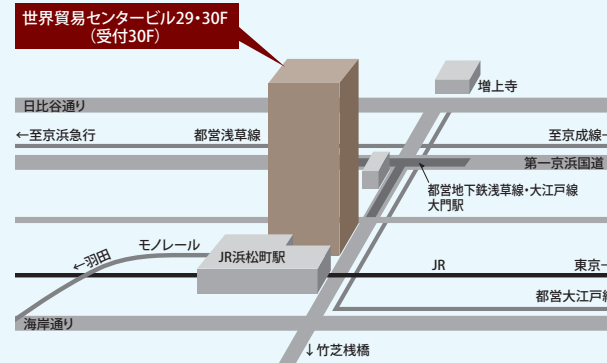

29F

30F

アクセス

- JR・モノレール浜松町駅と2階コンコースで直結
- 都営地下鉄浅草線・大江戸線大門駅と地下1階で直結

ご利用案内

富士通トラステッド・クラウド・スクエア
Fujitsu Trusted Cloud Square

住所: 〒105-6125 東京都港区浜松町2-4-1 世界貿易センタービル29階/30階
 営業時間: 9時~17時
 休館日: 土曜、日曜、祝日、年末年始
 電話: 03-5401-7050
 当施設の詳細情報については、以下ウェブサイトにてご確認ください。
<http://jp.fujitsu.com/facilities/tcs/>

〔施設利用について〕
 当施設は、中央官庁、地方自治体、医療機関、教育機関、民間企業、その他各種団体のお客様向けの施設で予約制となっております。ご利用にあたっては当社担当営業までお問い合わせください。

このカタログには、森林認証紙、大豆インキ、有害な廃液をださない水なし印刷方式を採用しています。

富士通トラステッド・クラウド・スクエア
Fujitsu Trusted Cloud Square

shaping tomorrow with you
 社会とお客様の豊かな未来のために

人と先進技術で お客様のビジネスにおけるICT活用を お客様と共に具現化する 国内最大規模の ショールーム・検証サポート施設

「富士通トラステッド・クラウド・スクエア」では、プライベートクラウドを支える仮想化技術やサーバ統合などのICTインフラの最適化、導入後のライフサイクルを通じた統合管理による運用最適化、ネットワーク経由で利用するクラウドサービスなどのデモンストレーション、セミナーを行います。また、ICTシステムの検証などを通してお客様に当社のクラウド・コンピューティングを見学・体感いただけます。