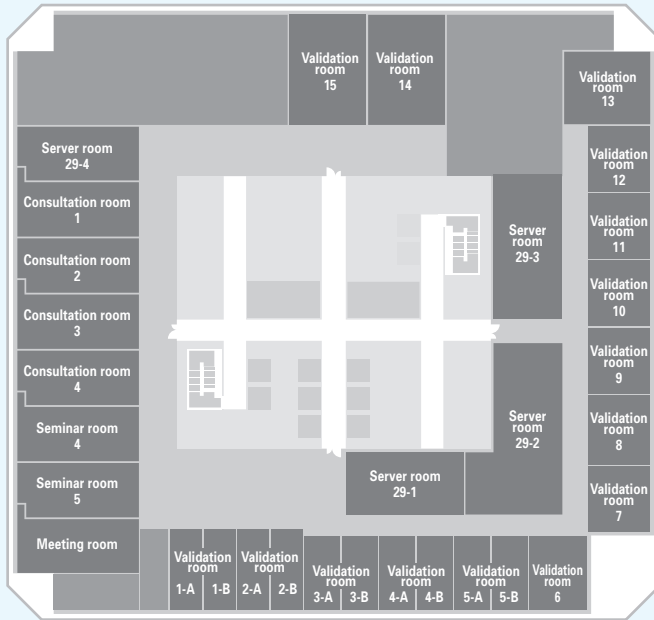

29F

30F

アクセス

- JR・モノレール浜松町駅と2階コンコースで直結
- 都営地下鉄浅草線・大江戸線大門駅と地下1階で直結

ご利用案内

富士通トラステッド・クラウド・スクエア
Fujitsu Trusted Cloud Square

住所: 〒105-6125 東京都港区浜松町2-4-1 世界貿易センタービル29階/30階
 営業時間: 9時~17時
 休館日: 土曜、日曜、祝日、年末年始
 電話: 03-5401-7050
 当施設の詳細情報については、以下ウェブサイトにてご確認ください。
<http://jp.fujitsu.com/facilities/tcs/>

〔施設利用について〕
 当施設は、中央官庁、地方自治体、医療機関、教育機関、民間企業、その他各種団体のお客様向けの施設で予約制となっております。ご利用にあたっては当社担当営業までお問い合わせください。

このカタログには、森林認証紙、大豆インキ、有害な廃液をださない水なし印刷方式を採用しています。

富士通トラステッド・クラウド・スクエア
Fujitsu Trusted Cloud Square

shaping tomorrow with you
 社会とお客様の豊かな未来のために