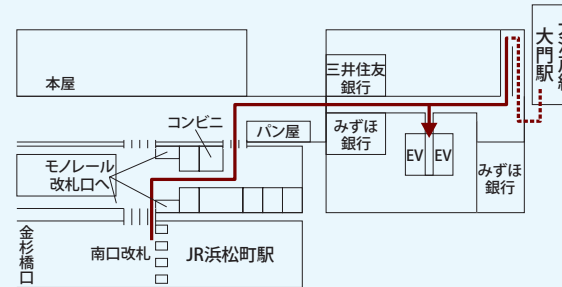

29F

30F

アクセス

- JR・モノレール浜松町駅と2階コンコースで直結
- 都営地下鉄浅草線・大江戸線大門駅と地下1階で直結

ご利用案内

富士通トラステッド・クラウド・スクエア
Fujitsu Trusted Cloud Square

住所: 〒105-6125 東京都港区浜松町2-4-1 世界貿易センタービル29階/30階
 営業時間: 9時~17時
 休館日: 土曜、日曜、祝日、年末年始
 電話: 03-5401-7050
 当施設の詳細情報については、以下ウェブサイトにてご確認ください。
<http://jp.fujitsu.com/facilities/tcs/>

〔施設利用について〕
 当施設は、中央官庁、地方自治体、医療機関、教育機関、民間企業、その他各種団体のお客様向けの施設で予約制となっております。ご利用にあたっては当社担当営業までお問い合わせください。

このカタログには、森林認証紙、大豆インキ、有害な廃液をださない水なし印刷方式を採用しています。

富士通トラステッド・クラウド・スクエア
Fujitsu Trusted Cloud Square

shaping tomorrow with you
 社会とお客様の豊かな未来のために