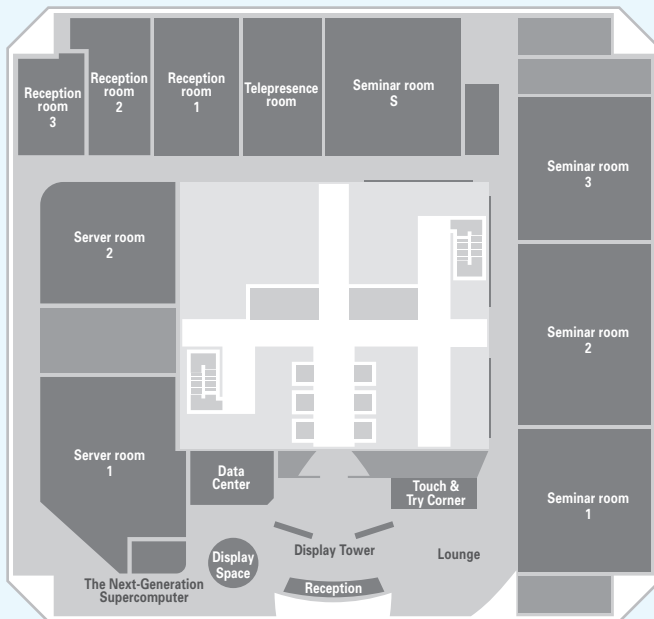

29F

30F

アクセス

- JR・モノレール浜松町駅と2階コンコースで直結
- 都営地下鉄浅草線・大江戸線大門駅と地下1階で直結

ご利用案内

富士通トラステッド・クラウド・スクエア
Fujitsu Trusted Cloud Square

住所: 〒105-6125 東京都港区浜松町2-4-1 世界貿易センタービル29階/30階
 営業時間: 9時~17時
 休館日: 土曜、日曜、祝日、年末年始
 電話: 03-5401-7050
 当施設の詳細情報については、以下ウェブサイトにてご確認ください。
<http://jp.fujitsu.com/facilities/tcs/>

〔施設利用について〕
 当施設は、中央官庁、地方自治体、医療機関、教育機関、民間企業、その他各種団体のお客様向けの施設で予約制となっております。ご利用にあたっては当社担当営業までお問い合わせください。

このカタログには、森林認証紙、大豆インキ、有害な廃液をださない水なし印刷方式を採用しています。

富士通トラステッド・クラウド・スクエア
Fujitsu Trusted Cloud Square

shaping tomorrow with you
 社会とお客様の豊かな未来のために

人と先進技術で お客様のビジネスにおけるICT活用を お客様と共に具現化する 国内最大規模の ショールーム・検証サポート施設

「富士通トラステッド・クラウド・スクエア」では、プライベートクラウドを支える仮想化技術やサーバ統合などのICTインフラの最適化、導入後のライフサイクルを通じた統合管理による運用最適化、ネットワーク経由で利用するクラウドサービスなどのデモンストレーション、セミナーを行います。また、ICTシステムの検証などを通してお客様に当社のクラウド・コンピューティングを見学・体感いただけます。

エントランス

タッチ&トライコーナー

ディスプレイスペース

映像・画像にて、事例、商品、ソリューションなどをご紹介します。

デモンストレーション、セミナー

当社の提供するデータセンター型のクラウドサービス「オンデマンド仮想システムサービス」や、SaaS、プライベートクラウド構築に向けた仮想化・標準・自動化ソリューションなど、お客様がクラウド・コンピューティングを検討する際にご活用いただくことができます。また、データセンターや次世代スーパーコンピュータの展示コーナーなど、当社の技術・製品・サービスを具体的に確認いただけます。