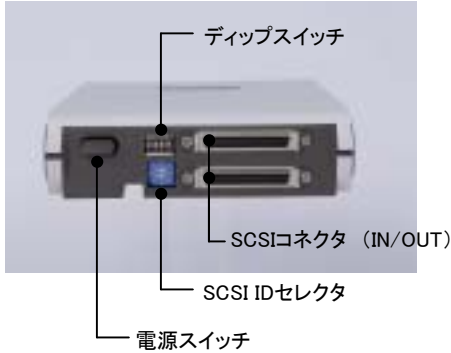


DynaMO 1300 SCSI

DynaMO 640 SCSI

- 1.3GBの大容量を実現した光磁気ディスク装置。*1
- SCSIインタフェースによる最大20MB/秒の転送速度を実現。
- 1.3GB MOディスクにパスワードを実現するセキュリティ機能搭載。*1

*2

*1 DynaMO 1300 SCSI のみに対応します。
*2 写真はDynaMO 1300 SCSIの場合です。

1.3GB 640MB

■装置背面

■1.3GB MOディスクの情報を守るMO Security Tool *3

- 1.3GBのMOディスクにパスワードをつけることができます。
- パスワードによりMOディスク全体が保護されます。
- パスワードを設定したMOディスクを使用した場合でも、MOへの読み書き操作は変わりません。
- パスワードは「読み書き用」「読み出しのみ用」など、計4種類を設定できます。

■装置仕様

商品名	DynaMO 1300 SCSI (ダイナモ1300スカジ)	
	DynaMO 640 SCSI (ダイナモ640スカジ)	
対応ディスク	1.3GB	640MB *1/540MB *1/230MB *1/128MB
回転数 *2	3,637min ⁻¹	5,455min ⁻¹
平均シークタイム	23ms	
バッファ容量	2MB	
電源	AC100V, 50Hz/60Hz(専用ACアダプタ使用)	
消費電力	16W以下	
外形寸法	121.5(W) × 223.3(D) × 34(H)mm (突起部分含まず)	
装置重量	820g以下 (スタンド含まず)	
インタフェース	SCSI-2 (FAST20対応)	
SCSIコネクタ形状	ハーフピッチ (50ピン)	
表示部	アクセスランプ, 電源ランプ	
操作部	イジェクトボタン, 電源スイッチ, SCSI IDセレクタ, ディップスイッチ	
設定機能	SCSI ID, デバイスタイプモード, スピンドルモータ自動停止, ライトキャッシュ有効無効, 内部終端抵抗有効無効	
設置方向	水平, 縦置き(指定方向のみ可)	
付属品	CD-ROM/ACアダプタ/縦置きスタンド/イジェクトピン/はじめにお読みください/保証書	
添付ソフト	MO Security Tool *3	
対応OS	Windows® XP Professional, Windows® XP Home Edition, Windows® 2000 Professional, Windows NT® Workstation 4.0, Windows® Me, Windows® 98 (Second Edition 含む)	