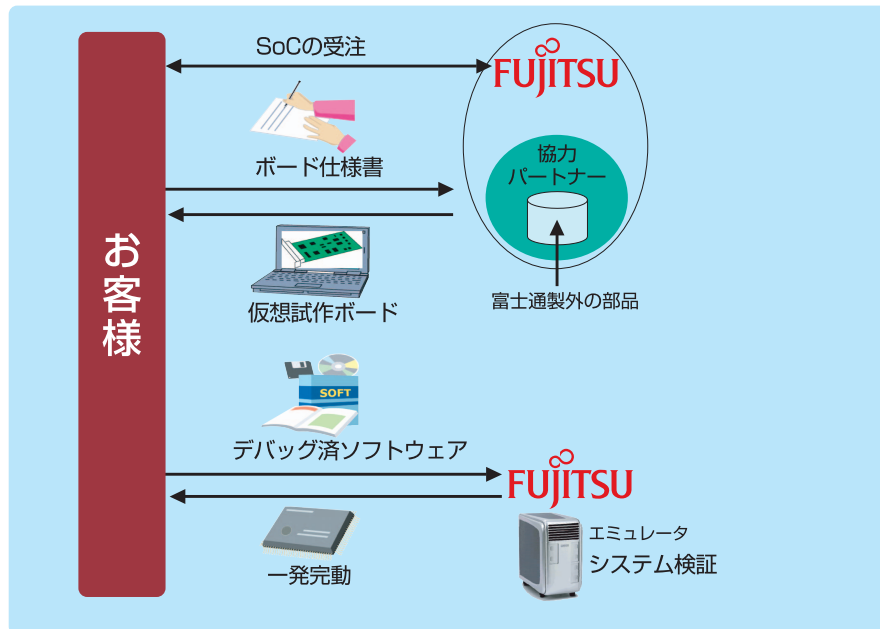

ESL技術とエミュレーション技術を連携した設計手法をサービス提供します SoCデザインサービス「Cedar[®]-ESL」

ESLを用いたソフトウェア早期開発環境と性能見積を提供
ESLとエミュレータでのシステム検証により“一発完動”を実現

プラットフォーム構築/検証サービス

性能見積/検証サービス

協力パートナー

ARM

CoWare™

SYNOPSIS®

simplex sigillum veri
VaST™