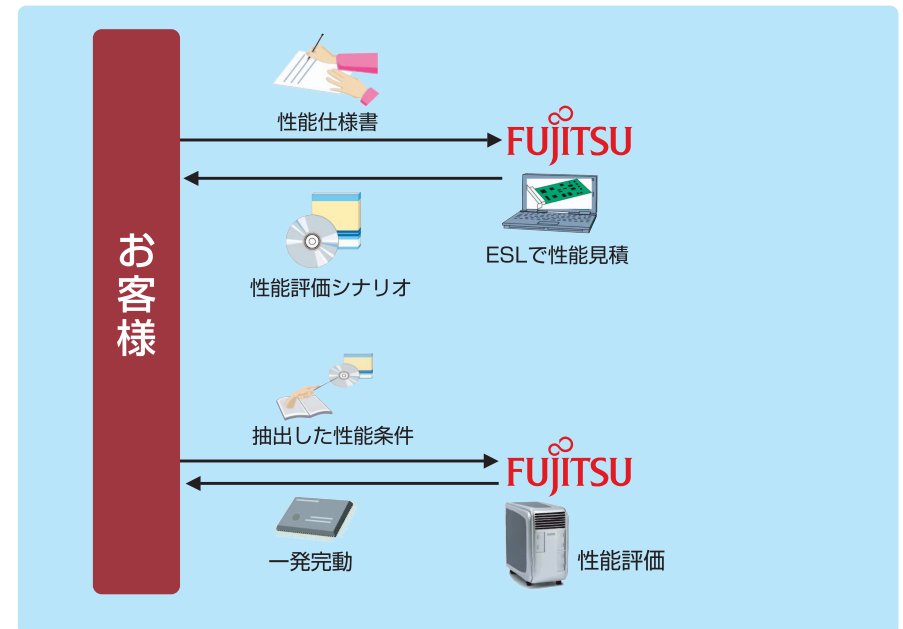

ESL技術とエミュレーション技術を連携した設計手法をサービス提供します SoCデザインサービス「Cedar[®]-ESL」

ESLを用いたソフトウェア早期開発環境と性能見積を提供
ESLとエミュレータでのシステム検証により“一発完動”を実現

プラットフォーム構築/検証サービス

性能見積/検証サービス

協力パートナー

ARM

CoWare™

SYNOPSIS®

simplex sigillum veri
VaST™