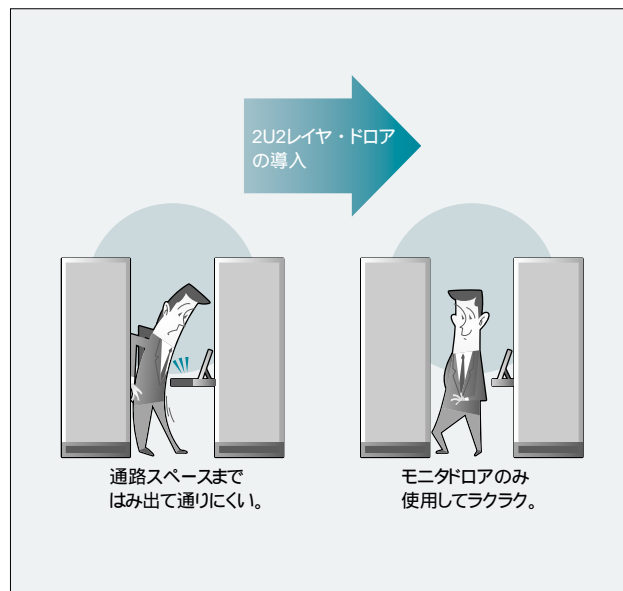

特長

●表示部と操作部が独立し，単独収納できる

1Uドロアでは表示部(ディスプレイ)と操作部(キーボード，マウス)が一体型構造だったため，表示の監視だけしたい時も，表示部だけを独立して引き出すことができませんでした。

本製品は，表示部と操作部が独立した構造のため，運用形態の柔軟性がアップしています。例えば，初期設定時に隣り合うラック相互で頻りに操作する，表示部のみ動作状態として常時監視するなどの用途に最適です。狭いラック間でもキーボードが簡単に収納できるので，通路が確保できます。

●デスクトップでのキーボードやマウスが使用可能

独立構造のため，デスクトップ環境で使用されるキーボードやマウスが使用できます。

●大画面17インチLCDの表示部で視認性・解像度がアップ

FD-5100シリーズでも好評の17インチLCDディスプレイを搭載し，視認性の向上を図るとともに，管理アプリケーションでも用途が増えている高解像度SXGA(1,280×1,024ドット)に対応しました。

●操作パネルでサーバ/PCを切替え可能

1Uコンソールドロアでは，ホットキーでOSD(オン・スクリーン・ディスプレイ)メニューを表示しての切り替えしかできませんでした。本製品ではモニタドロアに操作パネルを搭載し，ボタン操作でも切り替えられるようにしました。

写真1 外観

図1 使用イメージ

*SERVISは富士通コンピュータ株式会社の商標です。

【お問い合わせ先】

技術：富士通コンピュータ㈱ KVM販売部 TEL(03)5449-7149 FAX(03)5449-2624